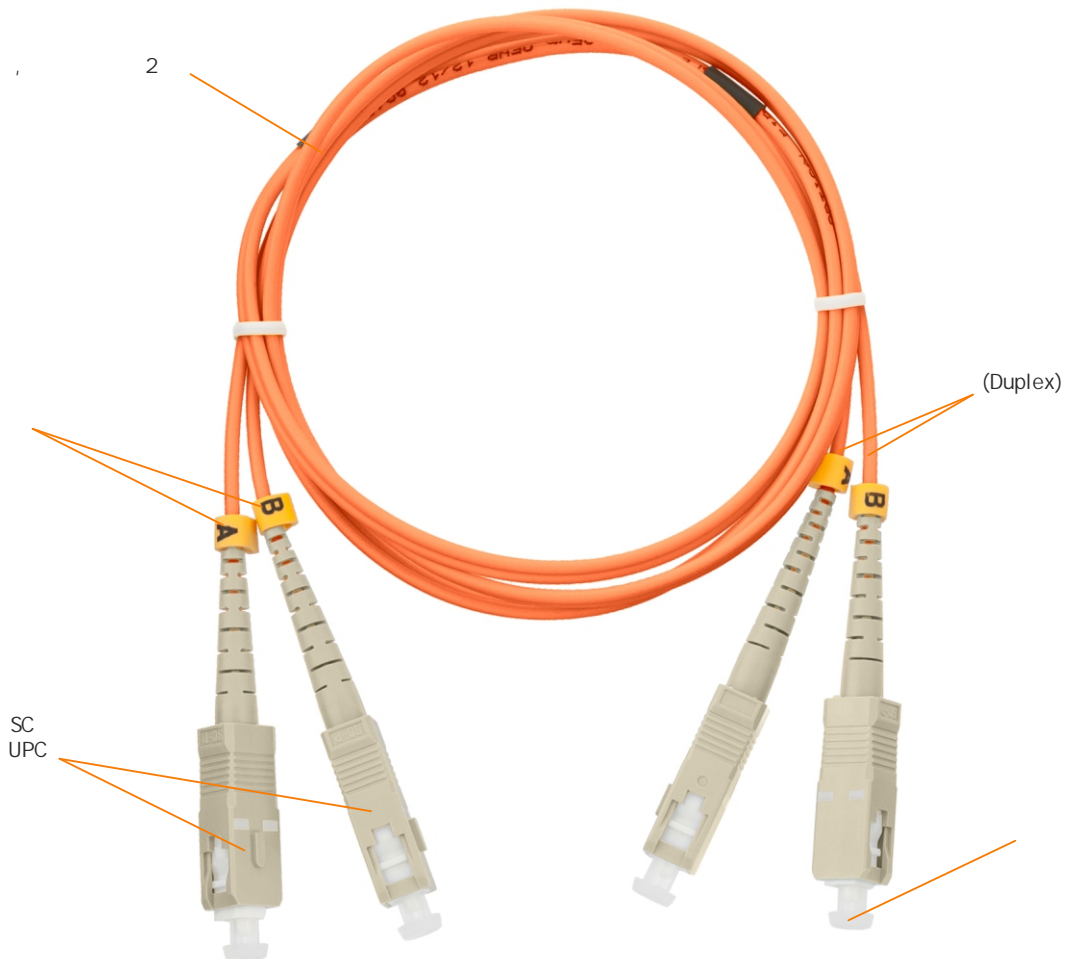

NMF-PC2M2C2-SCU-SCU-xxx

NIKOMAX,

Multi Mode 50/125, SC/UPC-SC/UPC,
LSZH, D=2.0

(-)

SC, LC, FC, ST

UPC

(Duplex),

« »

(Simplex)

LSZH

2

NMF-PC2M2C2-SCU-SCU-xxx

	NMF-PC2M2C2-SCU-SCU-xxx			
	Multi Mode 50/125			
	SC			
	UPC			
	Duplex			
, dB	0,30			
, dB	35			
*, dB	0,20			
	2,5			
	LSZH-			
	2			
	1000			
	ISO/IEC 11801 OM2			
, °C	-20	+65	-20	+65
	-			
	1			

*

		/		3	
NMF-PC2M2C2-SCU-SCU-001		SC/UPC - SC/UPC	1	0,000390	0,024
NMF-PC2M2C2-SCU-SCU-002		SC/UPC - SC/UPC	2	0,000488	0,030
NMF-PC2M2C2-SCU-SCU-003		SC/UPC - SC/UPC	3	0,000585	0,036

: NMF-OA2MM-SCU-SCU-2, NMF-OA1MM-SCU-SCU-2